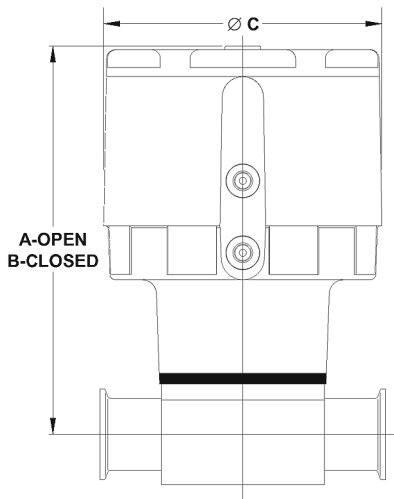

EC and SSC Actuator Dimensions

HC4 Diaphragm Valves

HC4/123/01/06.04

EC actuator

SSC actuator

Size (DN)	A	B	C
0.50"(15)	4.53	4.33	2.76
0.75"(20)	6.30	5.98	2.76
1.00"(25)	6.61	6.34	4.06
1.50"(40)	9.09	8.54	6.02
2.00"(50)	9.80	9.01	6.02

Size (DN)	A	B	C
0.50"(15)	4.53	4.33	2.76
0.75"(20)	6.30	5.98	2.76
1.00"(25)	6.61	6.34	4.06
1.50"(40)	9.09	8.54	6.02
2.00"(50)	9.80	9.01	6.02