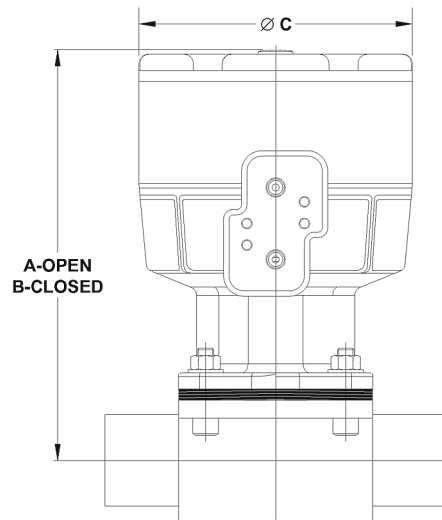

EC and SSC Actuator Dimensions

HC4 Diaphragm Valves

HC4/123/01/06.04

EC actuator

SSC actuator

Size (DN)	A	B	C
0.50"(15)	4.53	4.33	2.76
0.75"(20)	6.30	5.98	2.76
1.00"(25)	6.61	6.34	4.06
1.50"(40)	9.09	8.54	6.02
2.00"(50)	9.80	9.01	6.02

Size (DN)	A	B	C
0.50"(15)	4.53	4.33	2.76
0.75"(20)	6.30	5.98	2.76
1.00"(25)	6.61	6.34	4.06
1.50"(40)	9.09	8.54	6.02
2.00"(50)	9.80	9.01	6.02